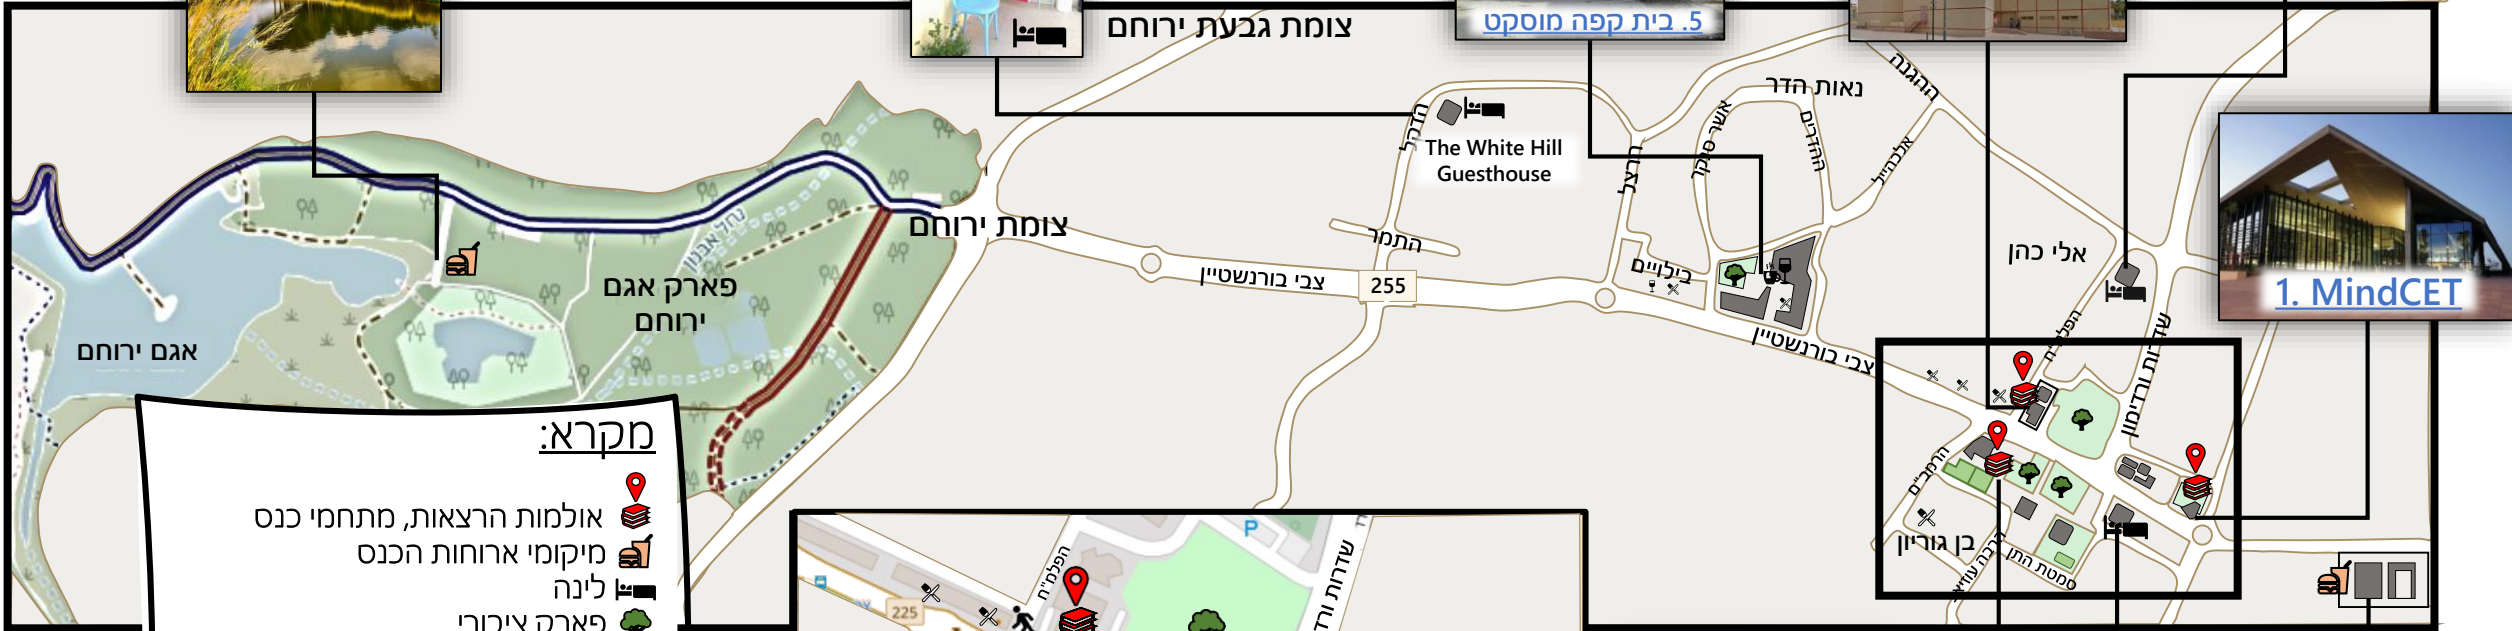

מפת הכנס

4. אגם ירוחם

The White Hill Guesthouse

צומת גבעת ירוחם

5. בית קפה מוסקט

2. היכל התרבות

אכסניית מדרשת ביחד

1. MindCET

מקרא:

- אולמות הרצאות, מתחמי כנס
- מיקומי ארוחות הכנס
- לינה
- פארק ציבורי
- קפה
- מקומות בילוי
- מסעדות

1. מתחם כנס ראשי - MindCET. אולמות: מנוחה, מישאש וחתירה.
2. היכל התרבות. אולם תמר.
3. קונסרבטוריון. אולם אבנון.
4. אגם ירוחם. ארוחת ערב 03/05
5. בית קפה מוסקט. הרצאה פרופ' עדי טורפשטיין לקהל הרחב.
6. היכל דוד. ארוחת ערב 04/05

3. קונסרבטוריון

מלון אירוס המדבר

6. היכל דוד

Conference map