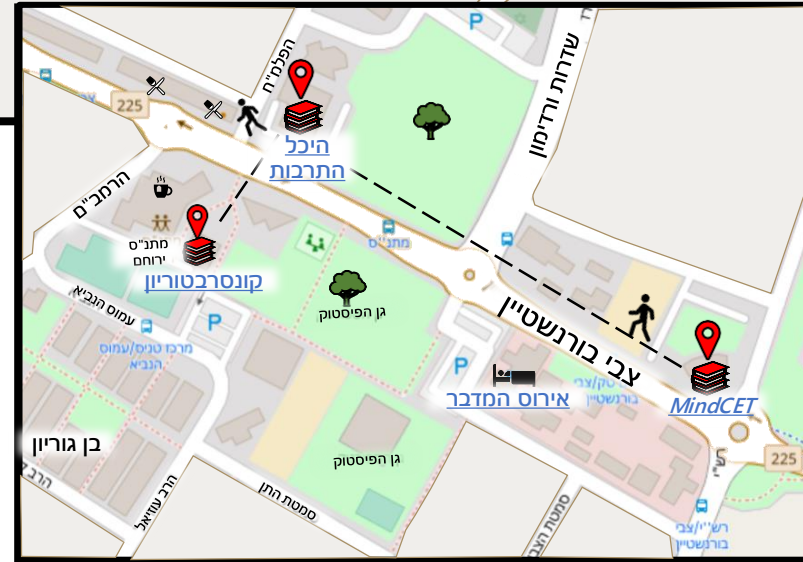

מפת הכנס

4. אגם ירוחם

The White Hill Guesthouse

צומת גבעת ירוחם

5. בית קפה מוסקט

2. היכל התרבות

אכסניית מדרשת ביחד

1. MindCET

מקרא:

- אולמות הרצאות, מתחמי כנס
- מיקומי ארוחות הכנס
- לינה
- פארק ציבורי
- קפה
- מקומות בילוי
- מסעדות

1. מתחם כנס ראשי - MindCET. אולמות: מנוחה, מישאש וחתירה.
2. היכל התרבות. אולם תמר.
3. קונסרבטוריון. אולם אבנון.
4. אגם ירוחם. ארוחת ערב 03/05
5. בית קפה מוסקט. הרצאה פרופ' עדי טורפשטיין לקהל הרחב.
6. היכל דוד. ארוחת ערב 04/05

3. קונסרבטוריון

מלון אירוס המדבר

6. היכל דוד

Conference map