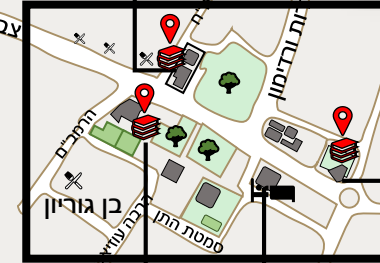

מפת הכנס

4. אגם ירוחם

The White Hill Guesthouse

צומת גבעת ירוחם

5. בית קפה מוסקט

2. היכל התרבות

אכסניית מדרשת ביחד

1. MindCET

מקרא:

- אולמות הרצאות, מתחמי כנס
- מיקומי ארוחות הכנס
- לינה
- פארק ציבורי
- קפה
- מקומות בילוי
- מסעדות

1. מתחם כנס ראשי - MindCET. אולמות: מנוחה, מישאש וחתירה.
2. היכל התרבות. אולם תמר.
3. קונסרבטוריון. אולם אבנון.
4. אגם ירוחם. ארוחת ערב 03/05
5. בית קפה מוסקט. הרצאה פרופ' עדי טורפשטיין לקהל הרחב.
6. היכל דוד. ארוחת ערב 04/05

3. קונסרבטוריון

מלון אירוס המדבר

6. היכל דוד

Conference map